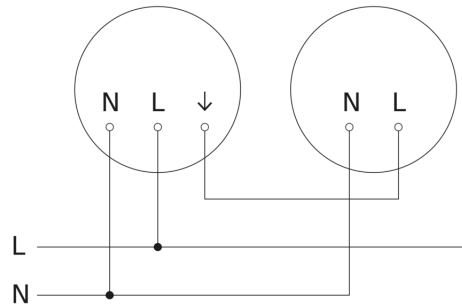

aansluitschema Master/slave koppelin