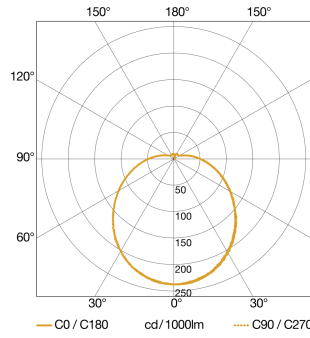

Lichtverdelingscurve