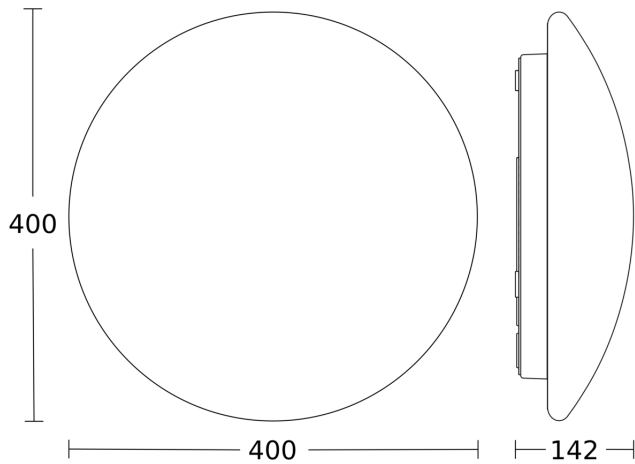

RS PRO P3

warm wit
EAN 4007841 056131
art.nr. 056131

Maten